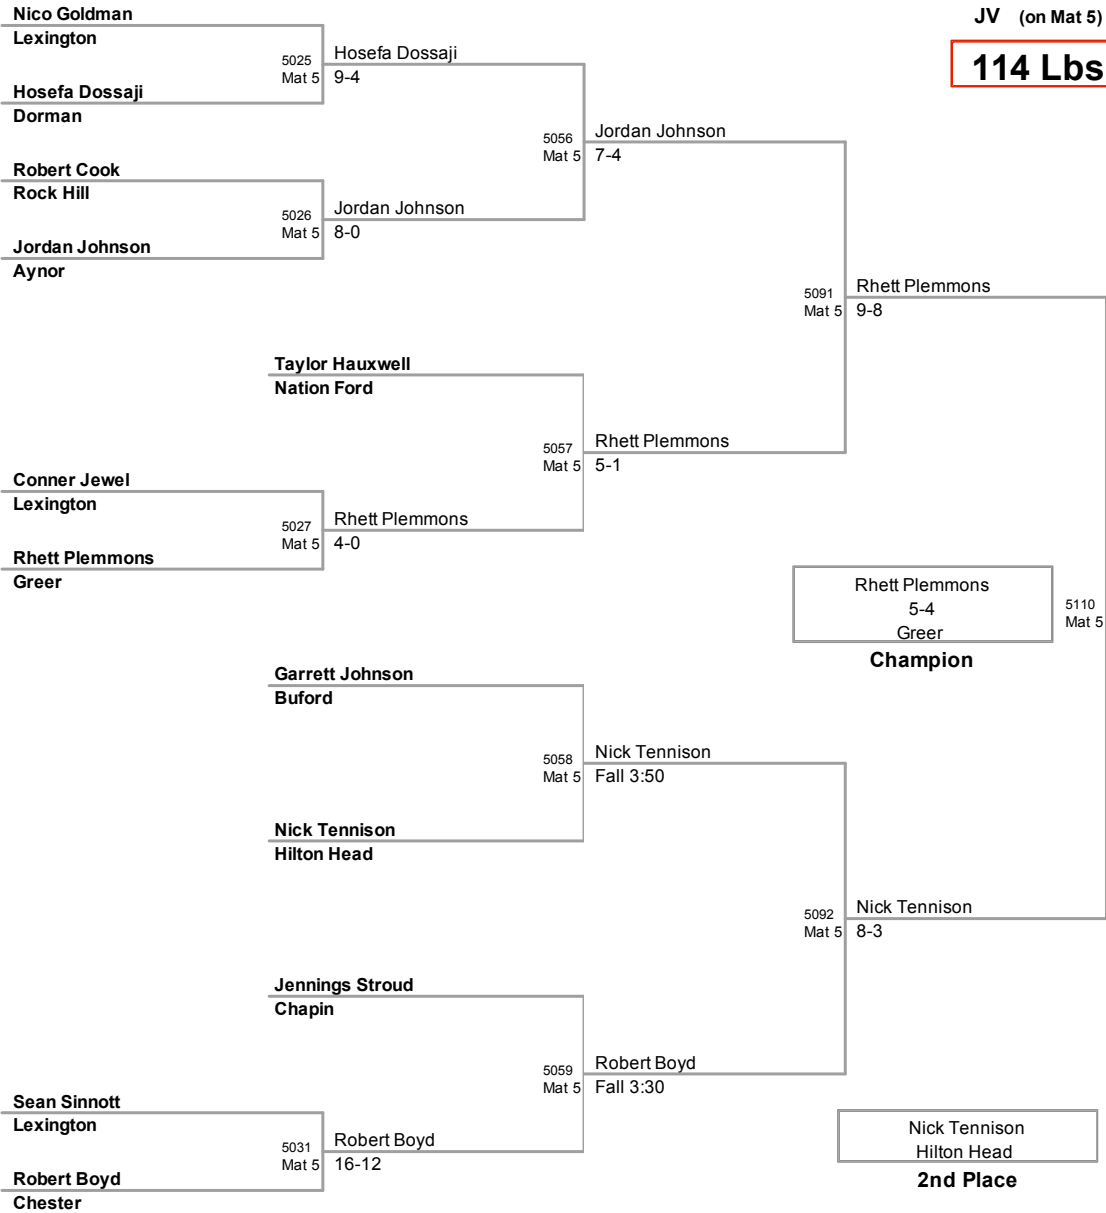

<b>Plc</b>	<b>Points</b>	<b>Team</b>	<b>CH</b>	<b>CONS</b>
1	170	Rock Hill	-	-
2	116	Lexington	-	-
3	104	Summerville	-	-
4	86	Lugoff-Elgin	-	-
5	77	Hillcrest	-	-
6	65	Chapin	-	-
7	55	Eastside	-	-
8	44.5	South Pointe	-	-
9	38	Fort Dorchester	-	-
9	38	Fort Mill	-	-
11	35	Dorman	-	-
12	33.5	Dutch Fork	-	-
13	27	Stratford	-	-
14	24	Edisto-	-	-
15	23	Westside	-	-
16	20	Beaufort	-	-
16	20	Greer	-	-
18	18	Hilton Head	-	-
18	18	Riverside	-	-
20	16	Berkeley	-	-
20	16	White Knoll	-	-
22	15	Nrth Myrtle Beach	-	-
22	15	TL Hanna	-	-
24	13	Nation Ford	-	-
25	11	Byrnes	-	-
26	10	West Oak	-	-
27	8	Bluffton	-	-
27	8	Socastee	-	-
29	6	Aynor	-	-
29	6	Chester	-	-
31	5	Chesterfield	-	-
31	5	Irmo	-	-
33	4	Clover	-	-
33	4	Palmetto	-	-
33	4	Pelion	-	-
36	3	Buford	-	-
36	3	Hanahan	-	-
36	3	Wando	-	-
36	3	Woodruff	-	-

40	2	Sumter	-	-
40	2	Travelers Rest	-	-
42	1	Indian Land	-	-

2010 Carolina Invitational  
JV (on Mat 8)

**105 Lbs**

2010 Carolina Invitational  
JV (on Mat 5)

**114 Lbs**

2010 Carolina Invitational  
JV (on Mat 8)